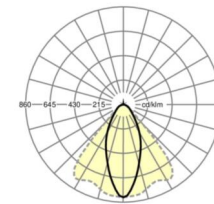

параметры

номер заказа	19422027310
код EAN	4020863419036
номер таможенного тарифа	94051190
Знак прохождения контроля	IP 64, класс защиты I, F, D, HACCP DIN10500/Food/IFS-пригодность для применения/BRC, Indoor, CE
Степень ударопрочности IK	IK03 (5°C bis 40°C)
Температура окружения	та 5°C в 40°C
Гарантийный срок	5 лет
Государственные программы поддержки	BEG - государственные субсидии для энергосберегающих зданий (действительна только для Германии)

электротехника

Балласт	Электронный драйвер, дежурное освещение 3ч. (1 штука)
Мощность системы	39W
сетевое напряжение	230V/50Hz
автоматический предохранитель (пусковой ток)	17 штук/B10, 28 штук/B16, 29 штук/C10, 48 штук/C16
класс энергосбережения/Источник света	C

DEEP-LINK

<https://www.regiolum.de/ru/article/19422027310>

Ссылка	LED 7000lm 840
ηLB	100 %
Φ ↓↑	99 % / 1 %
UGR попл./вдоль	18.0 / 20.0