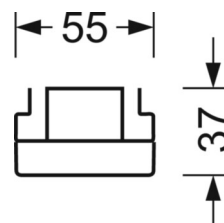

DEEP-LINK

<https://www.regiolum.de/ru/article/19422027310>

Ссылка	LED 7000lm 840
ηLB	100 %
Φ ↓↑	99 % / 1 %
UGR попл./вдоль	18.0 / 20.0

Оптика

Оснастка	LED, цветопередача/оттенок света CRI ≥ 80 / 4000K
Допуск для координаты цветности (MacAdam)	3SDCM
Фотобиологическая безопасность (светильник)	RG1
Номинальный световой поток	7182lm
Номинальный световой поток-при дежурном освещении	891lm
Срок службы LED	50000h L80/B10 (Tq 40°C)
светоотдача светильников	186lm/W
Угол излучения	40° (C0) / 85° (C90)
UGR поп./вдоль	18.0 / 20.0

Механика

цвет корпуса	белый стандартный для электротехники RAL 9016
размеры (LxWxH/DxH)	2299mm x 55mm x 37mm
вес (нетто)	2.8kg
Вид монтажа	сборка трековых систем, световая структура

размеры

L	2299 mm	Длина
В	55 mm	Ширина
h	37 mm	Высота