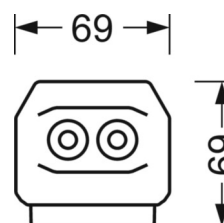

прибородержатель IP 64 - Individual.Lens.Optic - прямой узконаправленный свет - без видимых стыков

Ламподержатель из оцинкованного стального профиля; слой цинка в сочетании с лаком на полиэфирной смоле хорошо защищает от коррозии; крепление без инструментов, с помощью встроенных нажимных затворов, защита от кражи. Встроенные пластиковые торцы с уплотнительными краями и одно замкнутое уплотнение вокруг, для несущей шины классов защиты до IP64. Цвет корпуса белый стандартный для электротехники RAL 9016; Прямой узконаправленный свет, распространяющийся через линзу «Individual.Lens.Optic» из пластика ПММА. Оптика отдельных линз с прозрачным уплотнением делает сборку и установку предельно удобными, а плоскость легко чистится. Тройные ряды из отдельных линз и лампо-/прибородержатели, идеально согласованные между собой, обеспечивают цельный вид без стыков и неравномерностей Подключение к электросети через штатную 5-полюсную штекерную деталь для быстрой сборки, со свободным выбором фаз. Встроенный механизм для правильной сборки для быстрого контакта; с батареей дежурного освещения на 3ч.; состояние светильника - по видимому светодиоду (NL-B3); Strumień świetlny w trybie oświetlenia awaryjnego 891 lm. Сменные блоки, позволяющие легко модернизировать освещение, существенно продлевают срок службы всей осветительной установки.

параметры